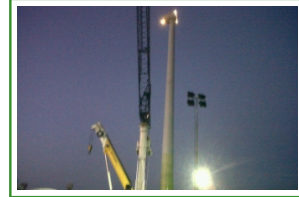

## Lichtmast mobiel

Lichtmast mobiel, maximaal 8 meter, incl. 4 floodlight