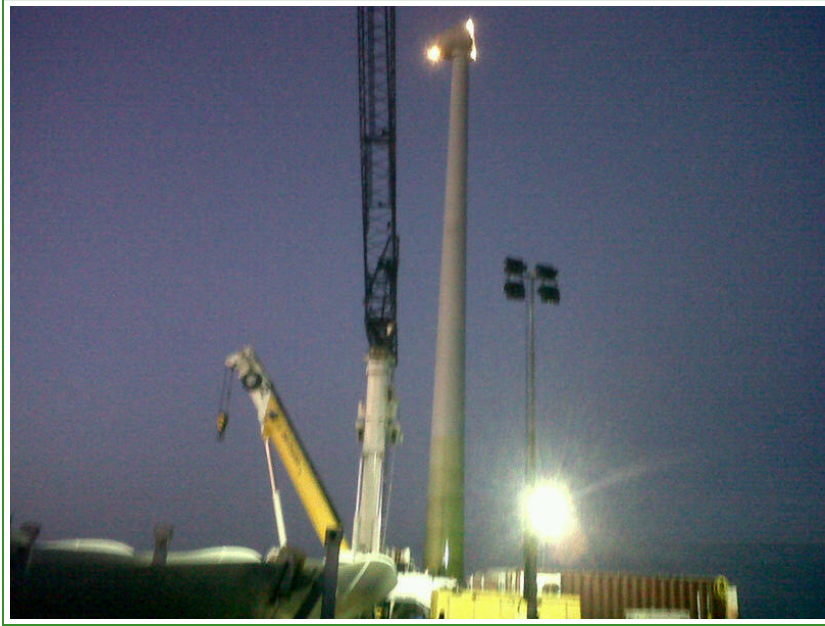

## Lichtmast mobiel

Lichtmast mobiel, maximaal 8 meter, incl. 4 floodlight