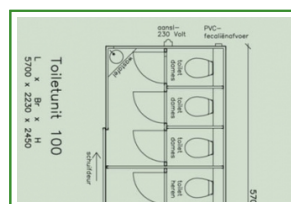

Toiletunit nr. 100 mindervalide

Artikelnummer: 100

Deze toiletunit is uitgevoerd met een gescheiden ruimte, daardoor is er een aparte ingang voor de dames- en herenruimte en een aparte ingang voor de mindervalide ruimte. Het voordeel wat u met deze unit heeft is dat u aan alle bezoekers heeft gedacht, en de kosten toch laag blijven.

Deze unit bestaat uit:

- 3 dames toiletten
- 1 heren toilet
- 2 urinoirs
- 2 wastafels met spiegels
- koud stromend water
- zeepdispensers
- handdoekpapier automaten
- verlichting
- afvalbakken
- toiletpapier
- gescheiden ruimte

Mindervalide ruimte bestaat uit:

- mindervalide toilet
- wastafel met spiegel
- koud stromend water
- zeepdispenser
- handdoekautomaat
- verlichting
- afvalbak
- toiletpapier