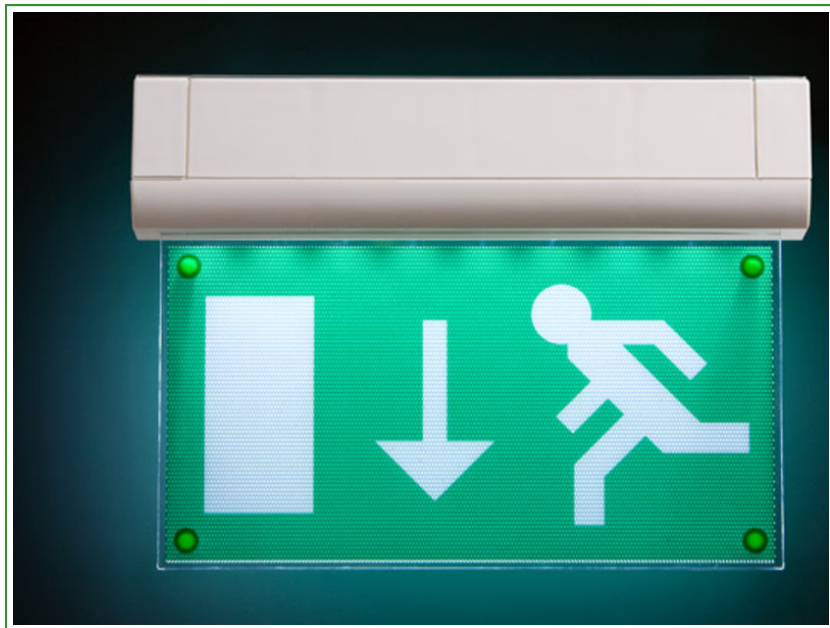

Nooduitgangbordje

Artikelnummer: 106003

Nooduitgangbordje verlicht, wordt inclusief accu geleverd