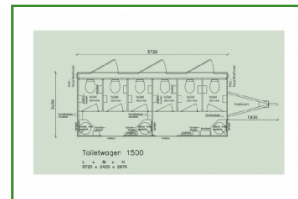

Luxe toiletwagen nr. 1500

Artikelnummer: 1500

De Luxe uitgevoerde toiletwagen heeft een gescheiden ruimte, daardoor zijn er 2 aparte ingangen. Deze wagen is ideaal als u alleen behoefte heeft aan extra damestoiletten op uw evenement.

Er zit in deze wagen een vermalerpomp ingebouwd.

Beiden ruimtes bestaan uit:

- wastafel met spiegel en opbergruimte
- zeepdispenser
- elektrische handdroger 380V / 32A
- handdoekpapier automaat
- luchtverfrissers
- elektrische verwarming
- verlichting
- vuilnisemmers
- hygiëneafvalbakjes
- toiletborstels
- toiletpapier

Linker ruimte bestaat uit:

- 3 damestoiletten

Rechter ruimte bestaat uit:

- 3 damestoiletten