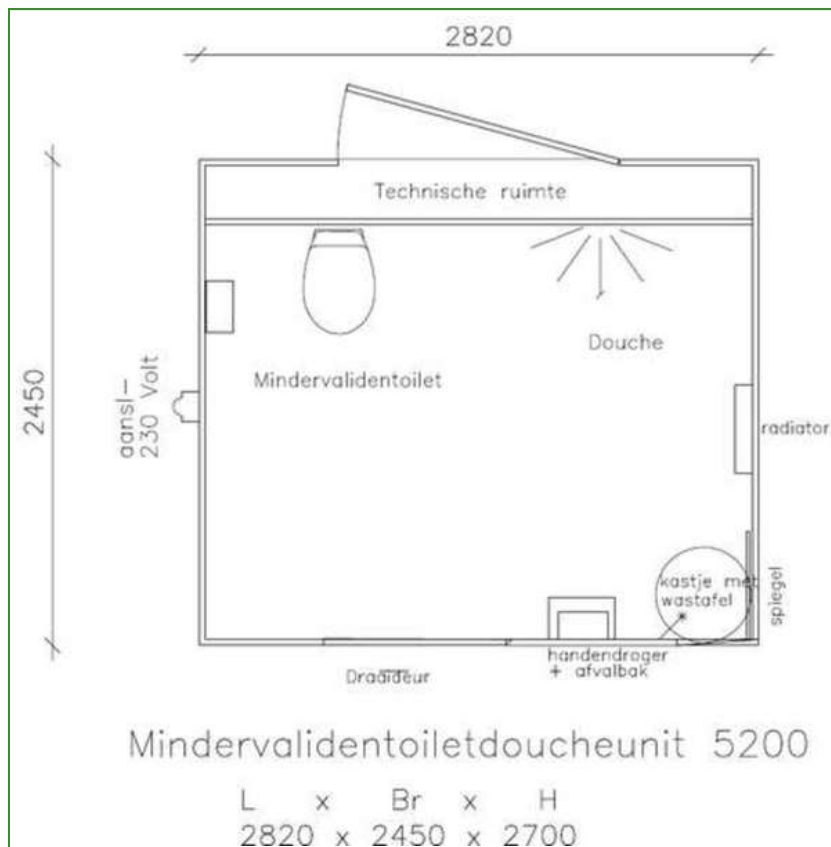

## Toilet/doucheunit mindervalinde nr. 5200

### Artikelnummer: 5200

Deze compacte mindervalide toilet/douche unit is uitermate geschikt voor een verbouwing of evenement waar weinig ruimte is en voor de vergunning een invalide toilet aanwezig moet zijn.

### Deze ruimte bestaat uit:

- mindervalide toilet
- kastje met wastafel
- spiegel
- radiator
- douchegelegenheid
- handdroger + afvalbak
- afvallemmer