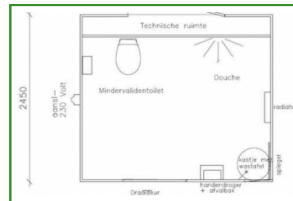

## Toilet/doucheunit mindervalinde nr. 5200

### Artikelnummer: 5200

Deze compacte mindervalide toilet/douche unit is uitermate geschikt voor een verbouwing of evenement waar weinig ruimte is en voor de vergunning een invalide toilet aanwezig moet zijn.

### Deze ruimte bestaat uit:

- mindervalide toilet
- kastje met wastafel
- spiegel
- radiator
- douchegelegenheid
- handdroger + afvalbak
- afvallemmer