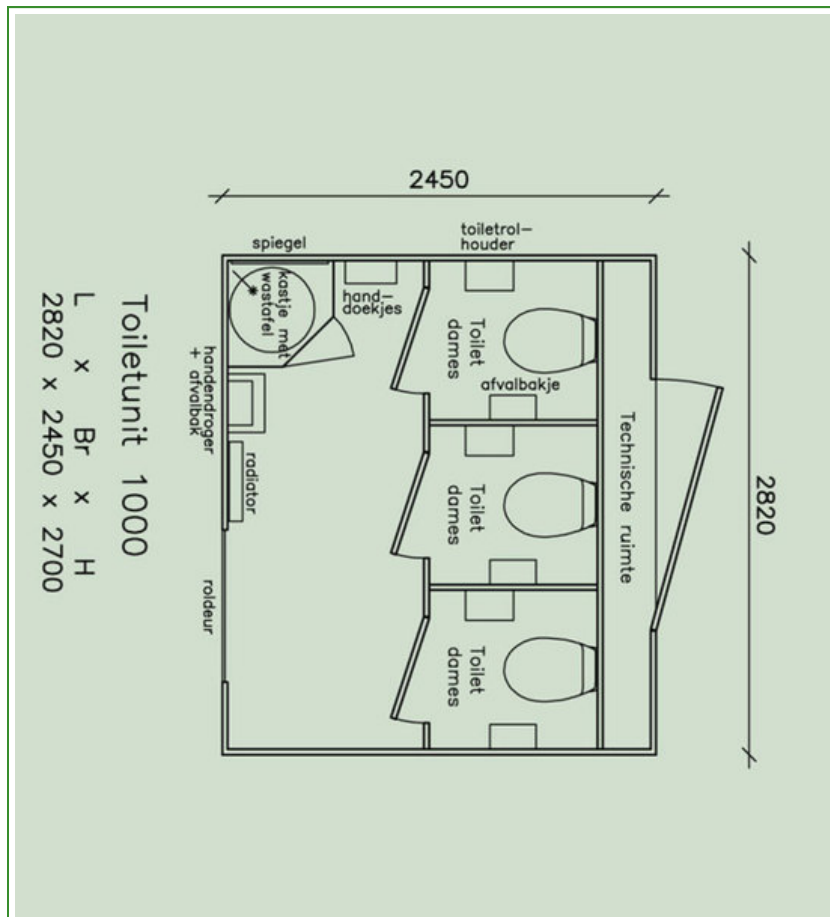

Luxe toiletunit nr. 1000

Artikelnummer: 1000

Deze luxe unit is compact en luxe uitgevoerd daarom wordt de unit veel gebruikt bij luxe feesten voordelen van deze unit zijn dat hier standaard een vermalerpomp ingebouwd is, en dat deze unit met een meeneemheftruck geplaatst wordt wat veel voordelen geeft omdat deze unit weinig ruimte nodig heeft om deze te plaatsen.

Deze unit bestaat uit:

- 3 toiletten
- luxe wastafel met spiegel
- zeepdispenser
- elektrische handdroger 380v / 32A
- handdoekpapier automaat
- luchtverfrissers
- elektrische verwarming
- verlichting
- afvallemmer
- toiletlemmers
- toiletborstels
- toiletpapier

Deze unit kan uitstekend met de toiletunit nr. 1100 (herenbox) gecombineerd worden.