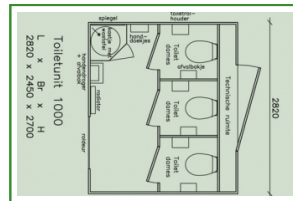

Luxe toiletunit nr. 1000

Artikelnummer: 1000

Deze luxe unit is compact en luxe uitgevoerd daarom wordt de unit veel gebruikt bij luxe feesten voordelen van deze unit zijn dat hier standaard een vermalerpomp ingebouwd is, en dat deze unit met een meeneemheftruck geplaatst wordt wat veel voordelen geeft omdat deze unit weinig ruimte nodig heeft om deze te plaatsen.

Deze unit bestaat uit:

- 3 toiletten
- luxe wastafel met spiegel
- zeepdispenser
- elektrische handdroger 380v / 32A
- handdoekpapier automaat
- luchtverfrissers
- elektrische verwarming
- verlichting
- afvallemmer
- toiletlemmers
- toiletborstels
- toiletpapier

Deze unit kan uitstekend met de toiletunit nr. 1100 (herenbox) gecombineerd worden.