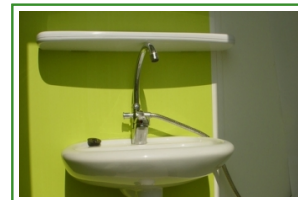

Mobiele badkamer op wielen

Betekende in het verleden het installeren van een nieuwe badkamer of de verbouwing van een badkamer veel ongemak voor de betrokken personen, met de badkamer op wielen wordt een groot deel van dit ongemak opgelost.
Uw mobiele, comfortabele tijdelijke badkamer.

Afmetingen: 3,65 m x 1,60 m x 2,68 m (lxbxh).