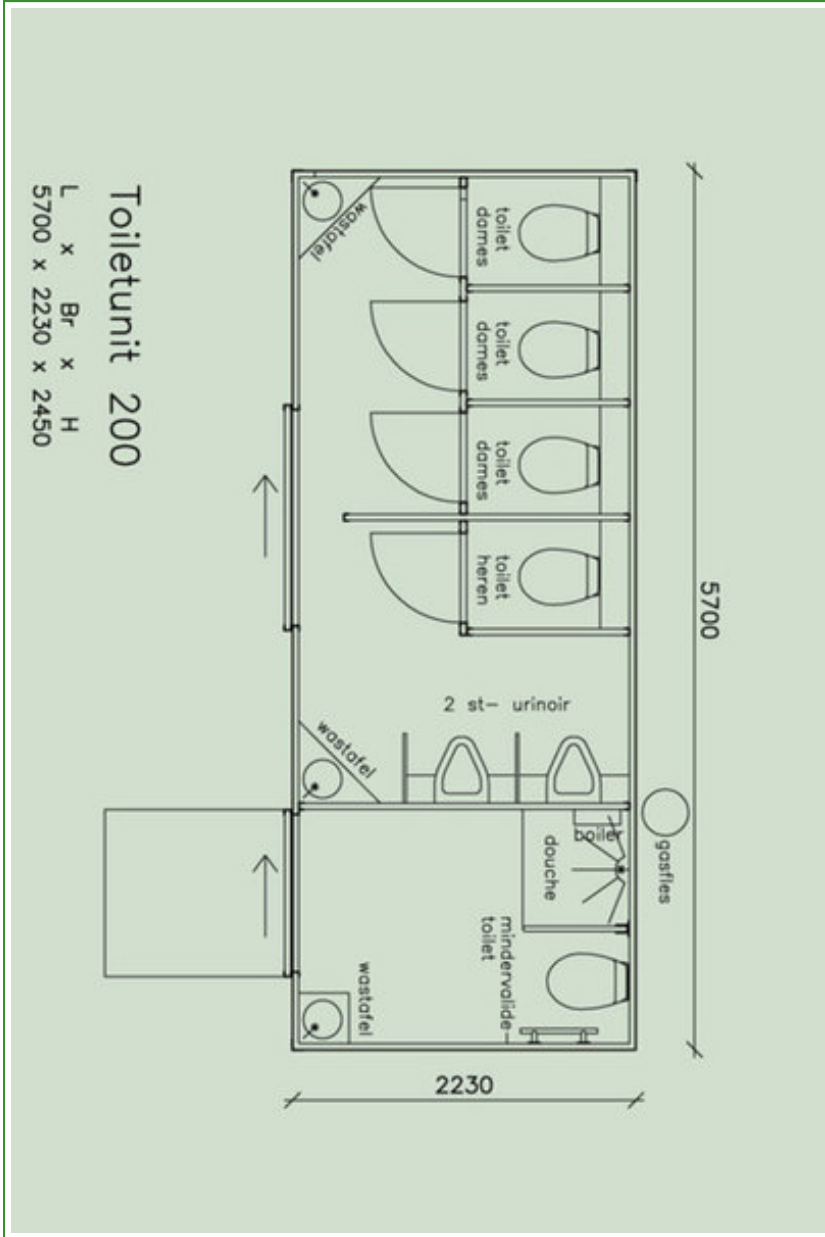

Toiletunit nr. 100 incl. douche

Artikelnummer: 100

Deze toiletunit kan gecombineerd gebruikt worden, voor als douchegelegenheid of als mindervalide toilet. De unit is uitgevoerd met een gescheiden ruimte, daardoor is er een aparte ingang voor de dames- en herenruimte en een apart ingang voor de douchegelegenheid of als mindervalide ruimte.

Dames- / herenruimte bestaat uit:

- 3 dames toiletten
- 1 heren toilet
- 2 urinoirs
- 2 wastafels met spiegels
- koud en warm stromend water
- zeepdispensers
- handdoekpapier automaten
- verlichting
- afvallemmers
- toiletpapier
- gescheiden ruimte

Mindervalide- / doucheruimte bestaat uit:

- mindervalide toilet
- douche gelegenheid
- wastafel met spiegel
- koud en warm stromend water
- zeepdispenser
- handdoekpapier automaat
- verlichting
- afvallemmer
- toiletpapier

(Toiletunit nr. 100 is idem als de nr. 200 dan zonder douche)