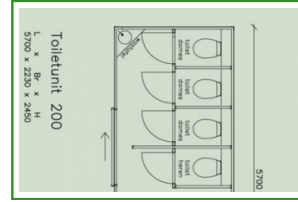

Toiletunit nr. 100 incl. douche

Artikelnummer: 100

Deze toiletunit kan gecombineerd gebruikt worden, voor als douchegelegenheid of als mindervalide toilet. De unit is uitgevoerd met een gescheiden ruimte, daardoor is er een aparte ingang voor de dames- en herenruimte en een apart ingang voor de douchegelegenheid of als mindervalide ruimte.

Dames- / herenruimte bestaat uit:

- 3 dames toiletten
- 1 heren toilet
- 2 urinoirs
- 2 wastafels met spiegels
- koud en warm stromend water
- zeepdispensers
- handdoekpapier automaten
- verlichting
- afvallemmers
- toiletpapier
- gescheiden ruimte

Mindervalide- / doucheruimte bestaat uit:

- mindervalide toilet
- douche gelegenheid
- wastafel met spiegel
- koud en warm stromend water
- zeepdispenser
- handdoekpapier automaat
- verlichting
- afvallemmer
- toiletpapier