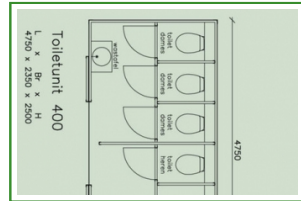

Toiletunit nr. 400

Artikelnummer: 400

Deze unit is uitgevoerd met een gescheiden dames- en herenruimte, met beide een eigen ingang, het voordeel van deze unit is dat hij geschikt is voor elk evenement groot of klein.

Damesruimte bestaat uit:

- 3 damestoiletten
- wastafels met spiegel
- koud stromend water
- zeepdispensers
- handdoekpapier automaten
- verlichting d.m.v spotjes
- afval Emmers
- toiletpapier

Herenruimte bestaat uit: