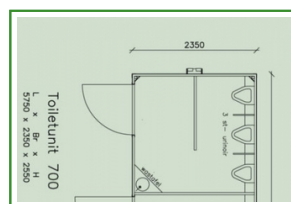

Toiletunit mindervalide nr. 700

Artikelnummer: 700

Deze unit heeft 3 gescheiden ruimtes waarvan 2 mindervalide ruimtes en 1 herenruimte, alle ruimtes hebben een eigen ingang. Het voordeel van deze unit is dat u hem kunt gebruiken voor mindervalide bezoekers maar ook voor een klein feestje waar u 1 damestoilet en 1 herentoilet nodig heeft, dit is het voordeel dat u heeft met de gescheiden ingangen.

Beide mindervalide ruimtes bestaan uit:

- mindervalide toilet
- wastafel met spiegel
- koud stromend water
- zeepdispenser
- handdoekpapier automaat
- verlichting
- afvallemmer
- toiletborstel
- toiletpapier

Herenruimte bestaat uit:

- 3 urinoirs
- wastafel met spiegel
- koud stromend water
- zeepdispenser
- handdoekpapier automaat
- verlichting
- afvallemmer
- toiletpapier